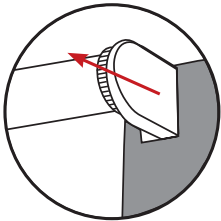

MONTAGEVEJLEDNING: DUO RULLEGARDIN EASYLIFT M/GREB

INSTALLATION MANUAL: DUO ROLLER BLIND EASYLIFT WITH HANDLE

INDSTIL EASYLIFT FUNKTIONENS HASTIGHED ADJUST SPEED OF EASYLIFT FUNCTION

!

DK: Standard rul → justér i **HØJRE** side
EN: Standard roll → adjust **RIGHT** side

DK: Overrul → justér i **VENSTRE** side
EN: Reversed roll → adjust **LEFT** side

1

DK: Tag endedækslet af

EN: Remove end cap

2

DK: Sænk hastighed (brems)
EN: Slow down (break)

DK: Øg hastighed (slæk bremse)
EN: Speed up (release brake)