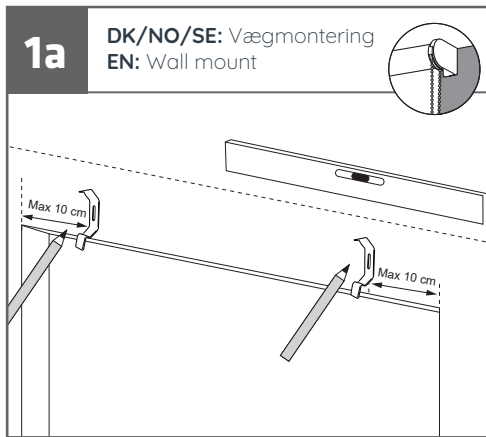

MONTAGEVEJLEDNING: DUO RULLEGARDIN EASYLIFT M/GREB

INSTALLATION MANUAL: DUO ROLLER BLIND EASYLIFT WITH HANDLE

INDSTIL EASYLIFT FUNKTIONENS HASTIGHED ADJUST SPEED OF EASYLIFT FUNCTION

!

DK: Standard rul → justér i **HØJRE** side
EN: Standard roll → adjust **RIGHT** side

DK: Overrul → justér i **VENSTRE** side
EN: Reversed roll → adjust **LEFT** side

1

DK: Tag endedækslet af

EN: Remove end cap

2

DK: Sænk hastighed (brems)
EN: Slow down (break)

DK: Øg hastighed (slæk bremse)
EN: Speed up (release brake)