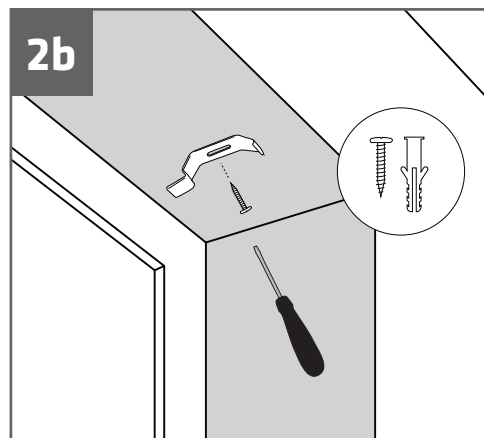

MONTAGEVEJLEDNING: DUO RULLEGARDIN EASYLIFT M/GREB

INSTALLATION MANUAL: DUO ROLLER BLIND EASYLIFT WITH HANDLE

INDSTIL EASYLIFT FUNKTIONENS HASTIGHED ADJUST SPEED OF EASYLIFT FUNCTION

!

DK: Standard rul → justér i **HØJRE** side
EN: Standard roll → adjust **RIGHT** side

DK: Overrul → justér i **VENSTRE** side
EN: Reversed roll → adjust **LEFT** side

1

DK: Tag endedækslet af

EN: Remove end cap

2

DK: Sænk hastighed (brems)
EN: Slow down (break)

DK: Øg hastighed (slæk bremse)
EN: Speed up (release brake)