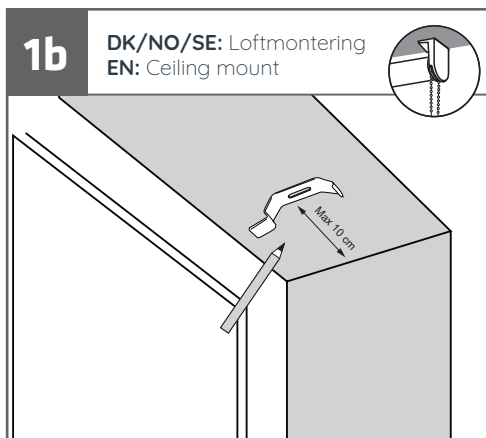

MONTAGEVEJLEDNING: DUO RULLEGARDIN EASYLIFT M/GREB

INSTALLATION MANUAL: DUO ROLLER BLIND EASYLIFT WITH HANDLE

INDSTIL EASYLIFT FUNKTIONENS HASTIGHED ADJUST SPEED OF EASYLIFT FUNCTION

!

DK: Standard rul → justér i **HØJRE** side
EN: Standard roll → adjust **RIGHT** side

DK: Overrul → justér i **VENSTRE** side
EN: Reversed roll → adjust **LEFT** side

1

DK: Tag endedækslet af

EN: Remove end cap

2

DK: Sænk hastighed (brems)
EN: Slow down (break)

DK: Øg hastighed (slæk bremse)
EN: Speed up (release brake)