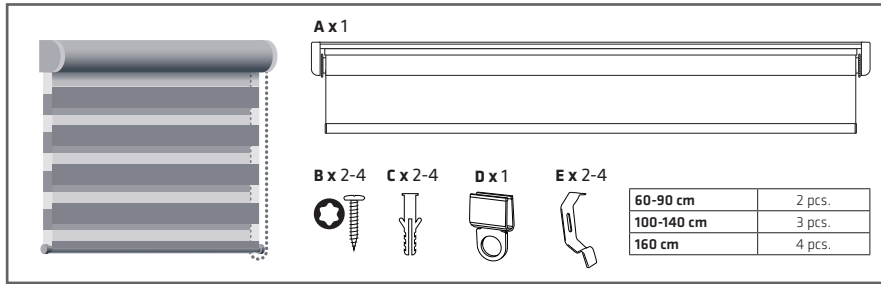

MONTAGEVEJLEDNING: DUO RULLEGARDIN EASYLIFT M/GREB

INSTALLATION MANUAL: DUO ROLLER BLIND EASYLIFT WITH HANDLE

INDSTIL EASYLIFT FUNKTIONENS HASTIGHED ADJUST SPEED OF EASYLIFT FUNCTION

!

DK: Standard rul → justér i **HØJRE** side
EN: Standard roll → adjust **RIGHT** side

DK: Overrul → justér i **VENSTRE** side
EN: Reversed roll → adjust **LEFT** side

1

DK: Tag endedækslet af

EN: Remove end cap

2

DK: Sænk hastighed (brems)
EN: Slow down (break)

DK: Øg hastighed (slæk bremse)
EN: Speed up (release brake)