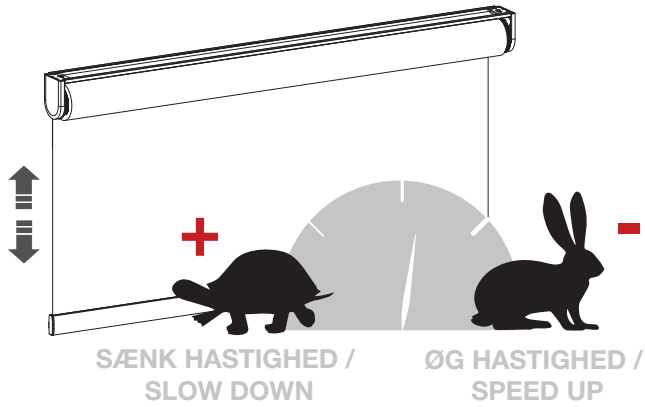

MONTAGEVEJLEDNING: DUO RULLEGARDIN EASYLIFT M/GREB

INSTALLATION MANUAL: DUO ROLLER BLIND EASYLIFT WITH HANDLE

INDSTIL EASYLIFT FUNKTIONENS HASTIGHED ADJUST SPEED OF EASYLIFT FUNCTION

!

DK: Standard rul → justér i **HØJRE** side
EN: Standard roll → adjust **RIGHT** side

DK: Overrul → justér i **VENSTRE** side
EN: Reversed roll → adjust **LEFT** side

1

DK: Tag endedækslet af

EN: Remove end cap

2

DK: Sænk hastighed (brems)
EN: Slow down (break)

DK: Øg hastighed (slæk bremse)
EN: Speed up (release brake)