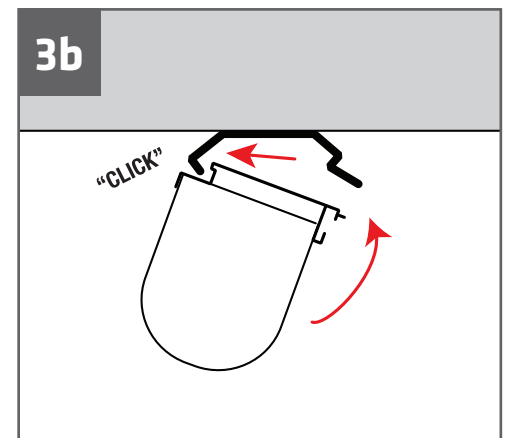

MONTAGEVEJLEDNING: DUO RULLEGARDIN EASYLIFT M/GREB

INSTALLATION MANUAL: DUO ROLLER BLIND EASYLIFT WITH HANDLE

INDSTIL EASYLIFT FUNKTIONENS HASTIGHED ADJUST SPEED OF EASYLIFT FUNCTION

!

DK: Standard rul → justér i **HØJRE** side
EN: Standard roll → adjust **RIGHT** side

DK: Overrul → justér i **VENSTRE** side
EN: Reversed roll → adjust **LEFT** side

1

DK: Tag endedækslet af

EN: Remove end cap

2

DK: Sænk hastighed (brems)
EN: Slow down (break)

DK: Øg hastighed (slæk bremse)
EN: Speed up (release brake)