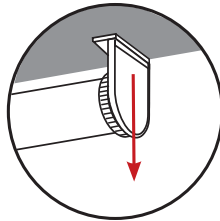

MONTAGEVEJLEDNING: DUO RULLEGARDIN EASYLIFT M/GREB

INSTALLATION MANUAL: DUO ROLLER BLIND EASYLIFT WITH HANDLE

INDSTIL EASYLIFT FUNKTIONENS HASTIGHED ADJUST SPEED OF EASYLIFT FUNCTION

!

DK: Standard rul → justér i **HØJRE** side
EN: Standard roll → adjust **RIGHT** side

DK: Overrul → justér i **VENSTRE** side
EN: Reversed roll → adjust **LEFT** side

1

DK: Tag endedækslet af

EN: Remove end cap

2

DK: Sænk hastighed (brems)
EN: Slow down (break)

DK: Øg hastighed (slæk bremse)
EN: Speed up (release brake)