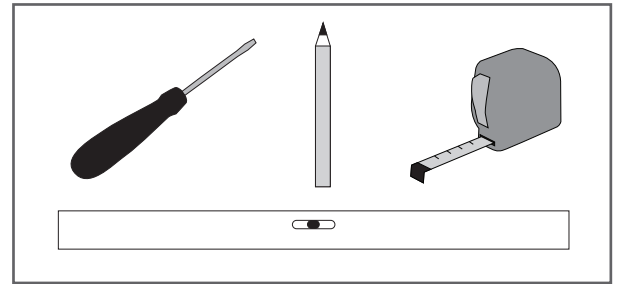

MONTAGEVEJLEDNING: DUO RULLEGARDIN EASYLIFT M/GREB

INSTALLATION MANUAL: DUO ROLLER BLIND EASYLIFT WITH HANDLE

INDSTIL EASYLIFT FUNKTIONENS HASTIGHED ADJUST SPEED OF EASYLIFT FUNCTION

!

DK: Standard rul → justér i **HØJRE** side
EN: Standard roll → adjust **RIGHT** side

DK: Overrul → justér i **VENSTRE** side
EN: Reversed roll → adjust **LEFT** side

1

DK: Tag endedækslet af

EN: Remove end cap

2

DK: Sænk hastighed (brems)
EN: Slow down (break)

DK: Øg hastighed (slæk bremse)
EN: Speed up (release brake)