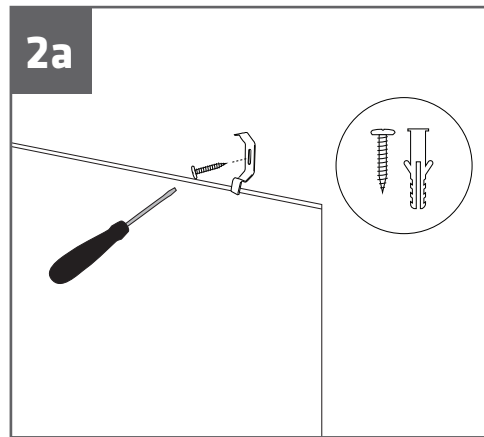

MONTAGEVEJLEDNING: DUO RULLEGARDIN EASYLIFT M/GREB

INSTALLATION MANUAL: DUO ROLLER BLIND EASYLIFT WITH HANDLE

INDSTIL EASYLIFT FUNKTIONENS HASTIGHED ADJUST SPEED OF EASYLIFT FUNCTION

!

DK: Standard rul → justér i **HØJRE** side
EN: Standard roll → adjust **RIGHT** side

DK: Overrul → justér i **VENSTRE** side
EN: Reversed roll → adjust **LEFT** side

1

DK: Tag endedækslet af

EN: Remove end cap

2

DK: Sænk hastighed (brems)
EN: Slow down (break)

DK: Øg hastighed (slæk bremse)
EN: Speed up (release brake)