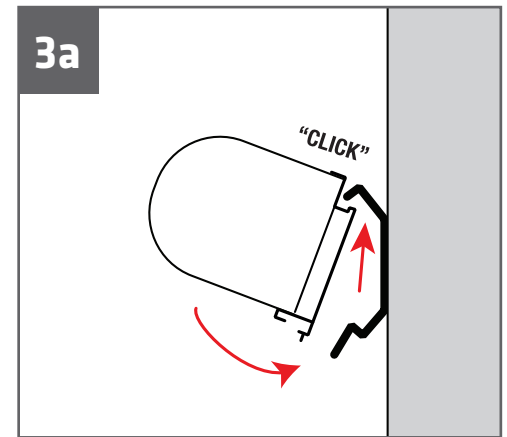

MONTAGEVEJLEDNING: DUO RULLEGARDIN EASYLIFT M/GREB

INSTALLATION MANUAL: DUO ROLLER BLIND EASYLIFT WITH HANDLE

INDSTIL EASYLIFT FUNKTIONENS HASTIGHED ADJUST SPEED OF EASYLIFT FUNCTION

!

DK: Standard rul → justér i **HØJRE** side
EN: Standard roll → adjust **RIGHT** side

DK: Overrul → justér i **VENSTRE** side
EN: Reversed roll → adjust **LEFT** side

1

DK: Tag endedækslet af

EN: Remove end cap

2

DK: Sænk hastighed (brems)
EN: Slow down (break)

DK: Øg hastighed (slæk bremse)
EN: Speed up (release brake)