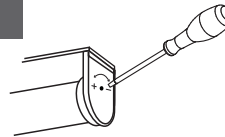

MONTAGEVEJLEDNING: DUO RULLEGARDIN EASYLIFT M/GREB

INSTALLATION MANUAL: DUO ROLLER BLIND EASYLIFT WITH HANDLE

INDSTIL EASYLIFT FUNKTIONENS HASTIGHED ADJUST SPEED OF EASYLIFT FUNCTION

!

DK: Standard rul → justér i **HØJRE** side
EN: Standard roll → adjust **RIGHT** side

DK: Overrul → justér i **VENSTRE** side
EN: Reversed roll → adjust **LEFT** side

1

DK: Tag endedækslet af

EN: Remove end cap

2

DK: Sænk hastighed (brems)
EN: Slow down (break)

DK: Øg hastighed (slæk bremse)
EN: Speed up (release brake)