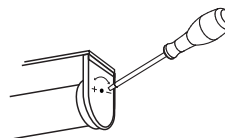

MONTAGEVEJLEDNING: DUO RULLEGARDIN EASYLIFT M/GREB

INSTALLATION MANUAL: DUO ROLLER BLIND EASYLIFT WITH HANDLE

INDSTIL EASYLIFT FUNKTIONENS HASTIGHED ADJUST SPEED OF EASYLIFT FUNCTION

!

DK: Standard rul → justér i **HØJRE** side
EN: Standard roll → adjust **RIGHT** side

DK: Overrul → justér i **VENSTRE** side
EN: Reversed roll → adjust **LEFT** side

1

DK: Tag endedækslet af

EN: Remove end cap

2

DK: Sænk hastighed (brems)
EN: Slow down (break)

DK: Øg hastighed (slæk bremse)
EN: Speed up (release brake)