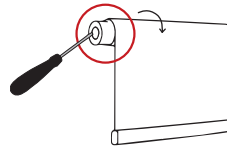

MONTAGEVEJLEDNING: DUO RULLEGARDIN EASYLIFT M/GREB

INSTALLATION MANUAL: DUO ROLLER BLIND EASYLIFT WITH HANDLE

INDSTIL EASYLIFT FUNKTIONENS HASTIGHED ADJUST SPEED OF EASYLIFT FUNCTION

!

DK: Standard rul → justér i **HØJRE** side
EN: Standard roll → adjust **RIGHT** side

DK: Overrul → justér i **VENSTRE** side
EN: Reversed roll → adjust **LEFT** side

1

DK: Tag endedækslet af

EN: Remove end cap

2

DK: Sænk hastighed (brems)
EN: Slow down (break)

DK: Øg hastighed (slæk bremse)
EN: Speed up (release brake)