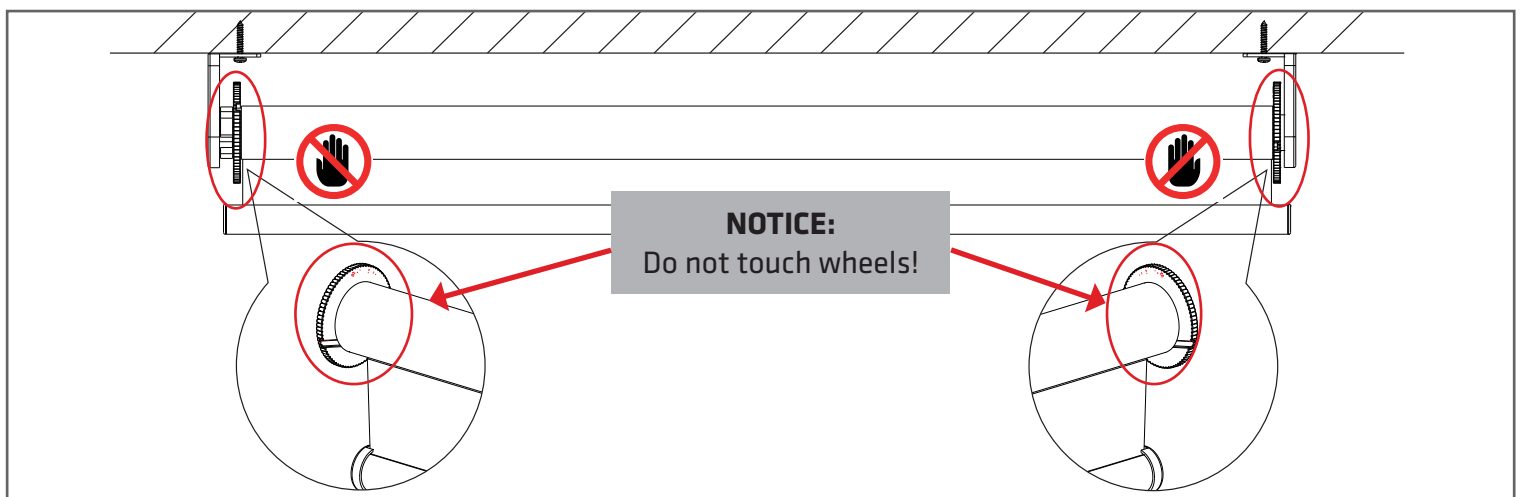

MONTAGEVEJLEDNING: DUO RULLEGARDIN EASYLIFT M/GREB

INSTALLATION MANUAL: DUO ROLLER BLIND EASYLIFT WITH HANDLE

INDSTIL EASYLIFT FUNKTIONENS HASTIGHED ADJUST SPEED OF EASYLIFT FUNCTION

!

DK: Standard rul → justér i **HØJRE** side
EN: Standard roll → adjust **RIGHT** side

DK: Overrul → justér i **VENSTRE** side
EN: Reversed roll → adjust **LEFT** side

1

DK: Tag endedækslet af

EN: Remove end cap

2

DK: Sænk hastighed (brems)
EN: Slow down (break)

DK: Øg hastighed (slæk bremse)
EN: Speed up (release brake)